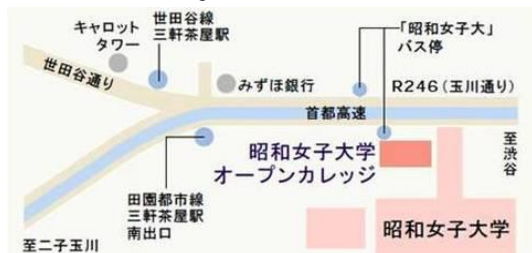

は「お子様連れ可」

※ミニセミナーは講師の都合な
どにより予告なく変更する場合
がありますので、あらかじめご
了承ください。

ビューティ家電の
お試しコーナー

ママの復職支援
相談コーナー

仕事、子育て、暮らし
を応援する各種セミ
ナーはどれも満員御
礼の盛況でした!

“輝く私”昭和女子大学ステーション

東京都世田谷区太子堂1-12-40昭和女子大学オープンカレッジ1階
電話&FAX 03-3413-7721
E-mail showa@shigoto-kosodate.net

“輝く私”神戸RICステーション

神戸市東灘区向洋町中2-13 神戸ベイシェラトンホテル&タワーズ
隣接2Fアーケード内

メルマガ会員募集中!

左のQRコードを
読み込むと、登
録ページのURL
が表示されます。

FACEBOOK もよろしく。

をたくさんいただける
ようにがんばります!

<https://www.facebook.com/shigototosodate>