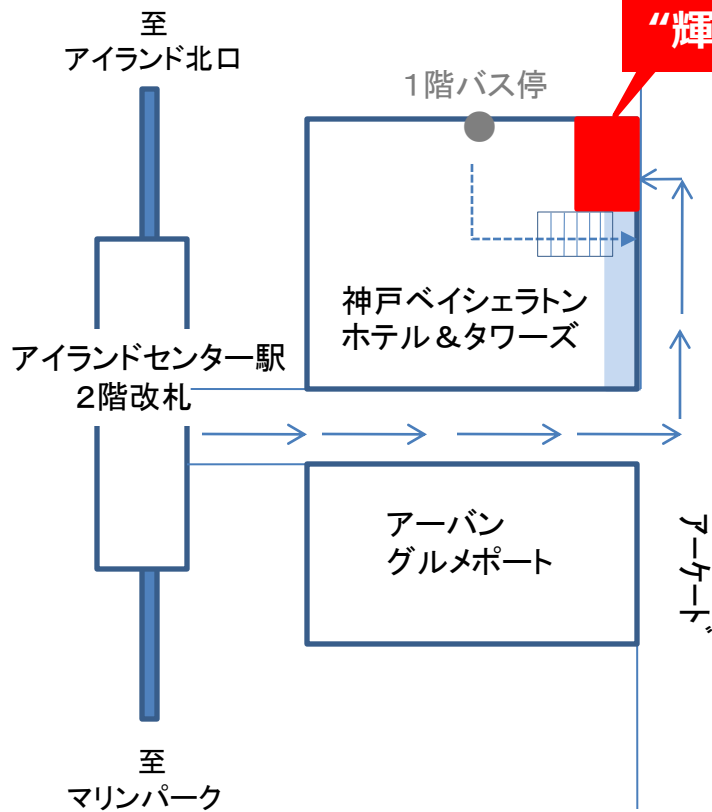

## “輝く私”神戸RIC ステーション

### ◆交通アクセス◆

六甲ライナー「アイランドセンター駅」下車。  
改札口を出て2階通路を矢印方向へ。  
改札口より徒歩1分。

バス「神戸ベイシェラトンホテル」下車。  
1階バス停よりホテル内の階段で2階へ。